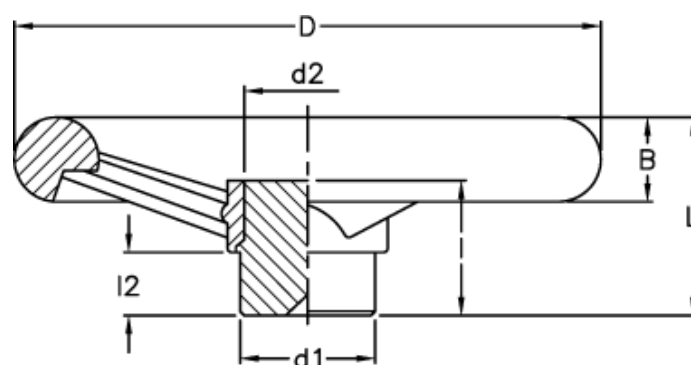

Varenummer: 2301077411
 Beskrivelse: E+G Håndhjul
 VR.160 FP

Mål

da max tilladelig
 boring uden not

db max tilladelig
 boring med not

B	= 22	l	= 38
b	= 5	L	= 50
C (N*m)	= 165	L (J)	= 12
D	= 157	l2	= 15
d1	= 32	t	= 18.3
d2	= 24		
da	= 20		
db	= 16		